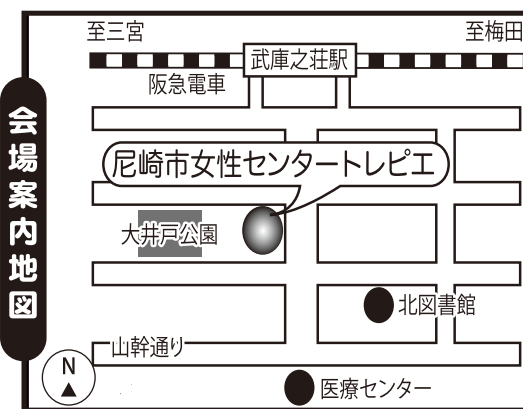

# 武庫南童謡コーラス

体験練習&活動説明会 **【入場無料/予約不要/見学自由】**

※貸し楽譜を用意しています。特に準備する物はありませんので、直接会場へのお立ち寄りも大歓迎!!

平成28年

日時: **4月1日(金)**

本日**3月25日**の練習会も見学参加自由!

次回の練習日は**4月8日**です。

朝**10時00分**~11時30分

場所: 尼崎市 **女性センタートレピエ** 3階トレピエホール

※市民ならどなた様でも入場参加可能ですが、施設の利用規則により、不特定多数及び会場定員を超えないように入場制限を行います。入会及び見学の申込受付は先着順で、定員になり次第メ切りとなりますので、予めご了承下さい。

ごあいさつ  
この度あなたの町の童謡コーラスが新しい仲間を迎え、再出発します! この活動の魅力と役割を広く市民の皆様へ啓発するために**参加無料の説明会(体験合唱会)**を開催します。童謡や唱歌の易しい歌謡を大斉唱して、お腹の底から歌って♪笑つての楽しい時間を過ごしましょう! 地域活動に入会して継続する事もでき、NPO支援の**曲集プレゼント**の制度有(詳しくは裏面)  
さあ! 歌の力で人生を明るく、寝たきりゼロ、引きこもりゼロ、元気な90才、100才代を目指し、アタタも童謡コーラスの歌仲間になろう!